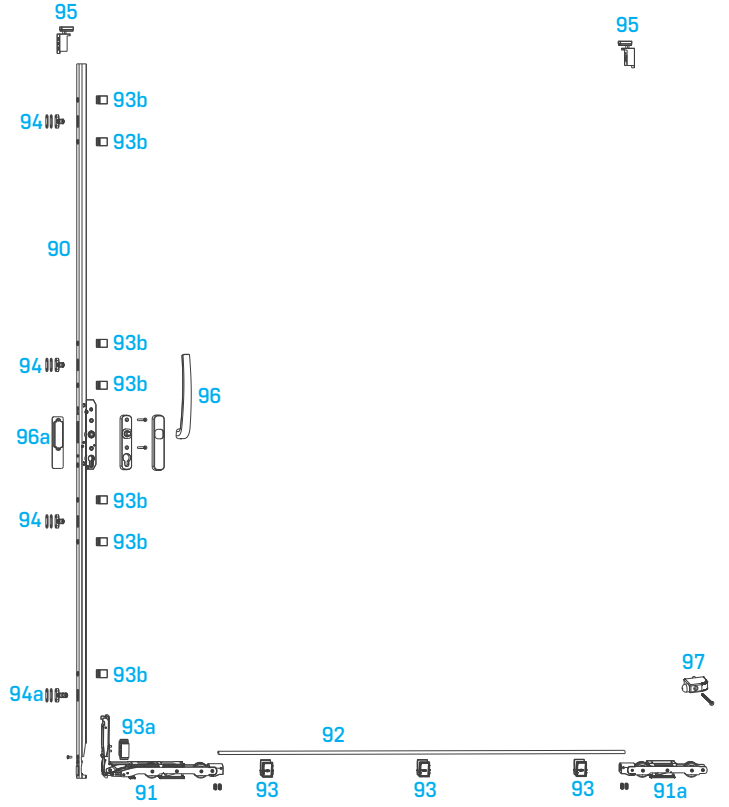

## Kaldır Sür Sistemi 300 kg

### Kullanım Aralığı

Kanat Lamba Eni 700 - 3.300 mm  
Kanat Lamba Boyu 500 - 3.000 mm  
Kanat Ağırlığı Maks. 300 kg

- 90 KS İspanyolet
- 91 KS Köşe Araba
- 91a KS Arka Araba
- 92 KS Mil
- 93 KS Yataklayıcı
- 93a KS Araba Destek Takozu
- 93b KS İspanyolet Destek Takozu
- 94 KS Kilitleme Karşılığı
- 94a KS Havalandırmalı Kilitleme Karşılığı
- 95 KS Merkezleyici Takımı
- 96 KS Sürme Kol
- 96a KS Havuz Kol
- 97 KS Arka Stoplayıcı

## Kaldır Sür Sistemi 400 kg

### Kullanım Aralığı

Kanat Lamba Eni 700 - 3.300 mm  
Kanat Lamba Boyu 500 - 3.000 mm  
Kanat Ağırlığı Maks. 400 kg

- 90 KS İspanyolet
- 91 KS Köşe Araba
- 91a KS Arka Araba
- 91b KS Ek Araba
- 92 KS Mil
- 93 KS Yataklayıcı
- 93a KS Araba Destek Takozu
- 93b KS İspanyolet Destek Takozu
- 94 KS Kilitleme Karşılığı
- 94a KS Havalandırmalı Kilitleme Karşılığı
- 95 KS Merkezleyici Takımı
- 96 KS Sürme Kol
- 96a KS Havuz Kol
- 97 KS Arka Stoplayıcı