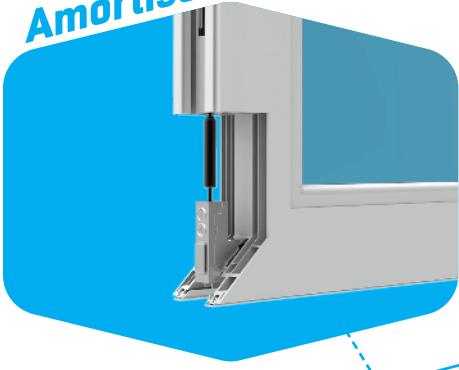

Konfor ve Güvenlik Bir Arada

Vorne Kaldır Sür Sistemi, kitleme anında ağırlıktan dolayı oluşabilecek kolun sert hareketini bir amortisör yardımıyla önler. Böylece, hem konforlu kullanım sağlar hem de oluşabilecek kazaların önüne geçer.

Amortisör