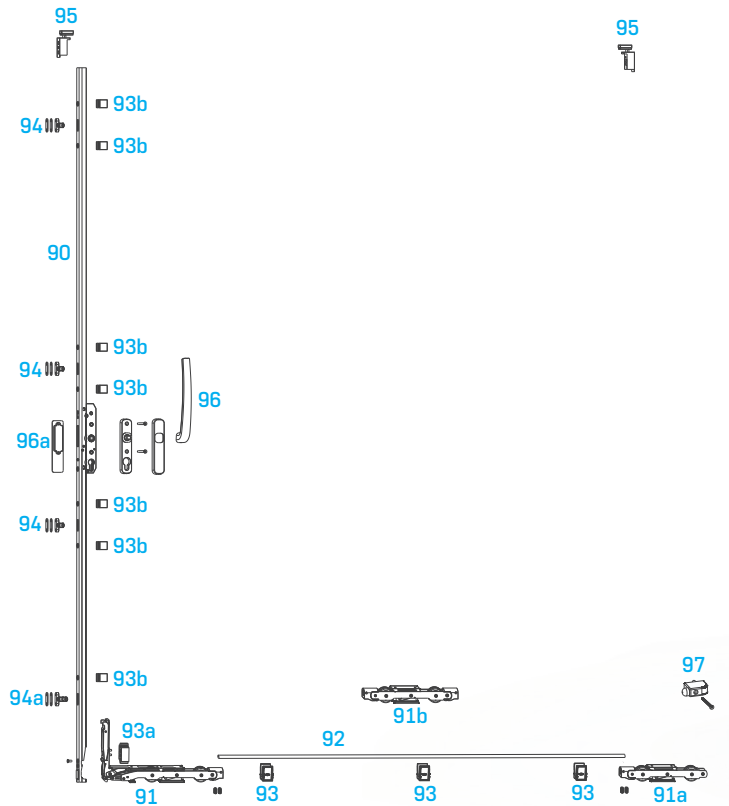

## Kaldır Sür Sistemi 300 kg

### Kullanım Aralığı

Kanat Lamba Eni 700 - 3.300 mm  
Kanat Lamba Boyu 500 - 3.000 mm  
Kanat Ağırlığı Maks. 300 kg

- 90 KS İspanyolet
- 91 KS Köşe Araba
- 91a KS Arka Araba
- 92 KS Mil
- 93 KS Yataklayıcı
- 93a KS Araba Destek Takozu
- 93b KS İspanyolet Destek Takozu
- 94 KS Kilitleme Karşılığı
- 94a KS Havalandırmalı Kilitleme Karşılığı
- 95 KS Merkezleyici Takımı
- 96 KS Sürme Kol
- 96a KS Havuz Kol
- 97 KS Arka Stoplayıcı

## Kaldır Sür Sistemi 400 kg

### Kullanım Aralığı

Kanat Lamba Eni 700 - 3.300 mm  
Kanat Lamba Boyu 500 - 3.000 mm  
Kanat Ağırlığı Maks. 400 kg

- 90 KS İspanyolet
- 91 KS Köşe Araba
- 91a KS Arka Araba
- 91b KS Ek Araba
- 92 KS Mil
- 93 KS Yataklayıcı
- 93a KS Araba Destek Takozu
- 93b KS İspanyolet Destek Takozu
- 94 KS Kilitleme Karşılığı
- 94a KS Havalandırmalı Kilitleme Karşılığı
- 95 KS Merkezleyici Takımı
- 96 KS Sürme Kol
- 96a KS Havuz Kol
- 97 KS Arka Stoplayıcı