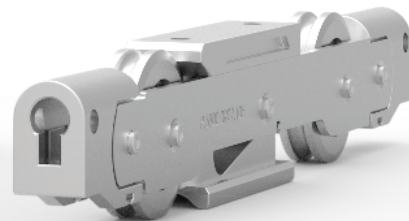

Sessiz ve Sağlam

Sürme işleminin küçük bir hareketle başlatılabildiği Vorne Kaldır Sür Sistemi'nde kullanılan parçalar, sistemin ses seviyesini minimuma indirir. Sağlam yapısıyla yıllara meydan okuyan sistem, 700 - 3.300 mm arasında genişliğe sahip olan kanatlara uygulanabilir.

SESSİZ

Pratik Kullanım

Ürüne özel tasarlanan ileri teknoloji araba seti sayesinde ağır kanatlar kolayca taşınabilir. 400 kg'a ulaşan ağırlıklar, tireme ya da sarsıntı olmadan tek bir sürme hareketiyle açılabilir ve kapanabilir.

UZUN ÖMÜRLÜ