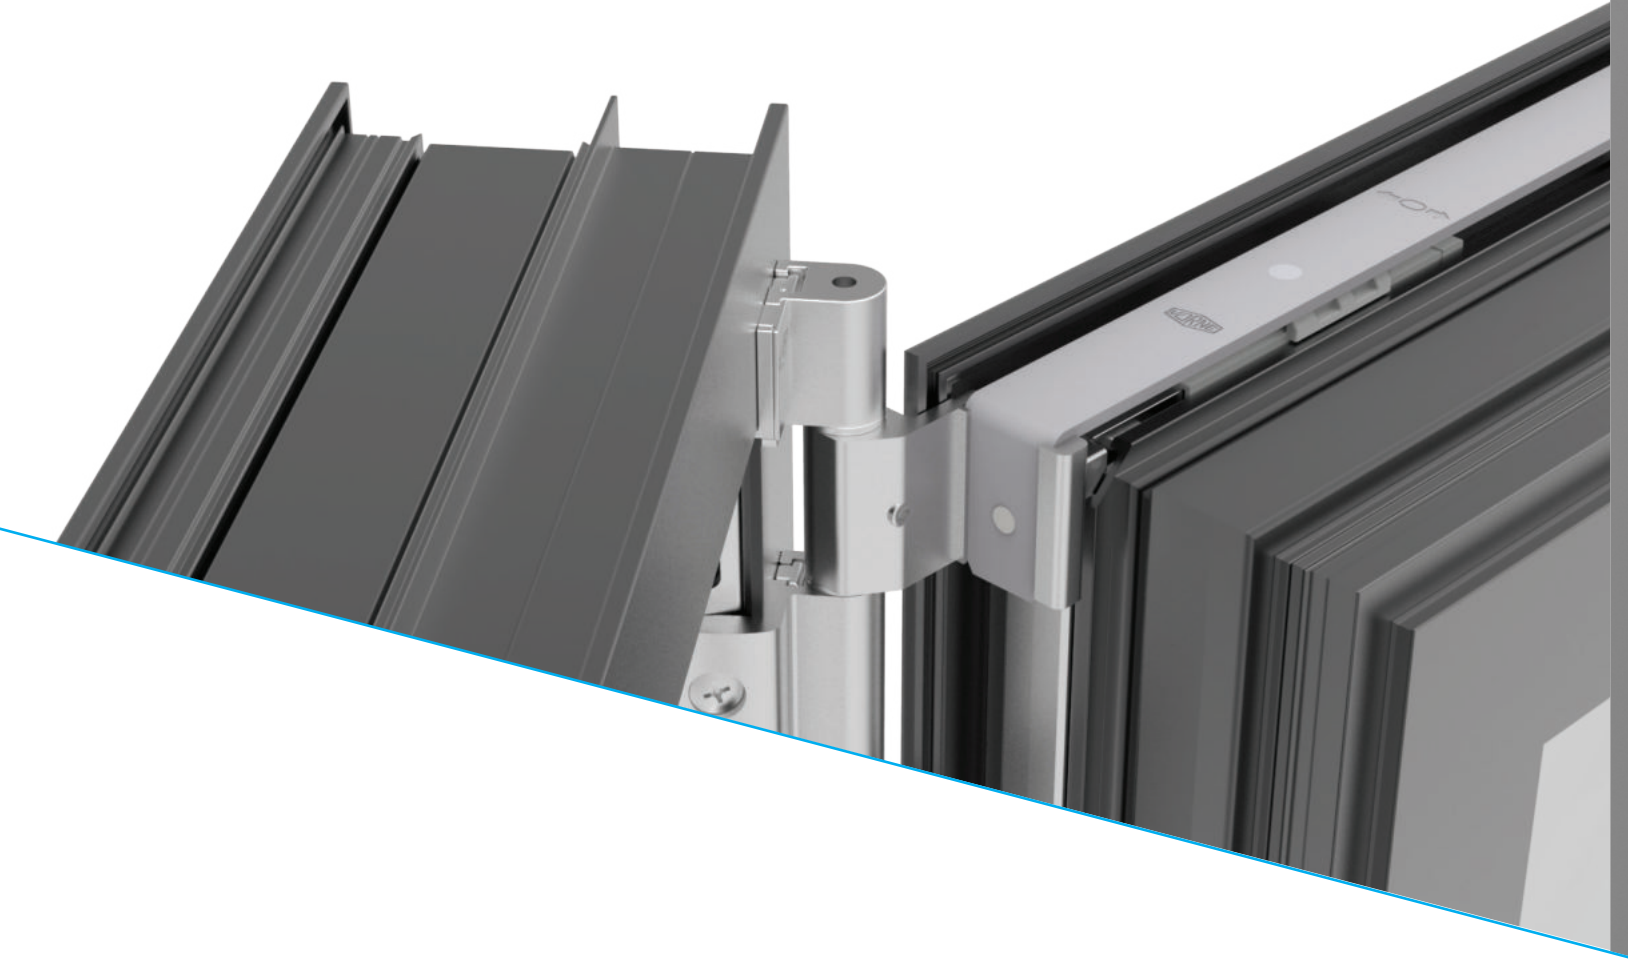

Alüminyum Tijli Sistem Tek Açılım Sistemi

Tek Açılım sisteminde kanadın paralel açılmasını sağlayan Tek Açılım Üst Makas Mentеше, paslanmaz lama (AISI 304) malzemeden oluşur. Tek Açılım Üst Makas Mentеше üzerinde $\pm 0.8\text{mm}$ conta baskı ayarı ve $+2\text{mm}$, -4mm kanat yatay ayarı yapılabilmektedir.